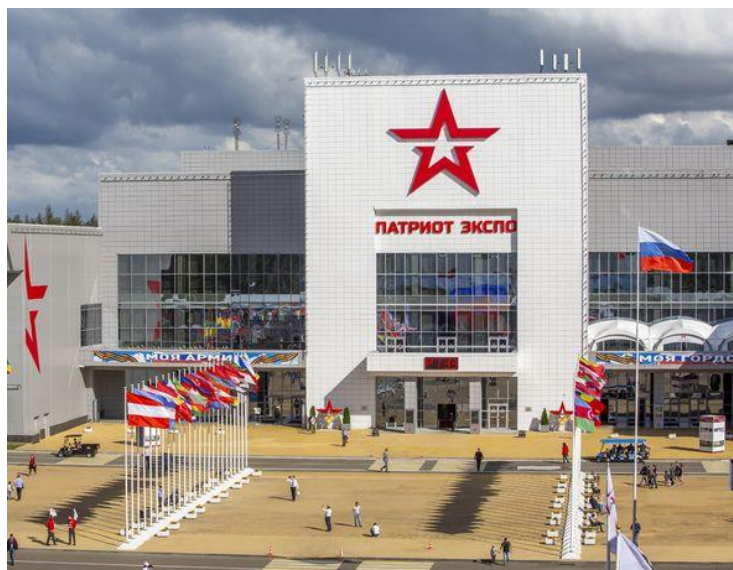

КОНГРЕССНО-ВЫСТАВОЧНЫЙ ЦЕНТР «ПАТРИОТ ЭКСПО»

Адрес: 143070, Московская область, Одинцовский городской округ, г.Кубинка, территория Парка «Патриот», строение 2

Тел.: (498) 696-21-07 (доб.110)

E-mail: congress@patriot-expo.ru

Сайт: www.patriot-expo.ru

Год основания: 2015

Общая закрытая площадь:
75 074 кв.м

в т.ч. закрытая выставочная площадь: 55 000 кв.м.

Открытая площадь: 108 315 кв. м

«Конгрессно-выставочный центр «Патриот» (бренд «Патриот Экспо») является Федеральным государственным автономным учреждением, образованным в декабре 2015 года приказом Министра обороны Российской Федерации.

Центральный выставочный комплекс - это целый комплекс выставочных павильонов, конференц-залов, переговорных комнат и кабинетов, технических и вспомогательных помещений различной вместимости, оснащения и предназначения, идеальная площадка для проведения выставок, конгрессов, форумов, спортивных и корпоративных мероприятий, концертов, дискотек и шоу любого масштаба и формата.

Конгресс-центр включает конференц-залы, переговорные комнаты, фойе, гардеробы, другие помещения различной вместимости для проведения научно-деловых мероприятий и программ, а также VIP-этаж для проведения закрытых совещаний, круглых столов, организации кофе-брейков и размещения высокопоставленных гостей; на крыше здания расположена специальная смотровая площадка.

Гостевой центр предназначен для организации и проведения мероприятий культурно-массового и военно-патриотического характера; организации кофе-брейков, приёма гостей и участников мероприятий в неформальной обстановке. Включает пять зон отдыха и два помещения для проведения переговоров, оборудованных мультимедийными средствами отображения информации.

Павильон военно-промышленного комплекса (ВПК) позволяет проводить выставки, салоны и конференции, демонстрирующие последние достижения военно-промышленного комплекса Российской Федерации и открытость внутреннего рынка России для совместных проектов с зарубежными партнерами.

Инфраструктура конгрессно-выставочного центра позволяет реализовывать проекты любого масштаба и назначения.

С 2021 года Конгрессно-выставочный центр «Патриот» имеет специальный сертификат на предоставление услуг в организации и проведении спортивно-массовых, культурных и иных мероприятий.